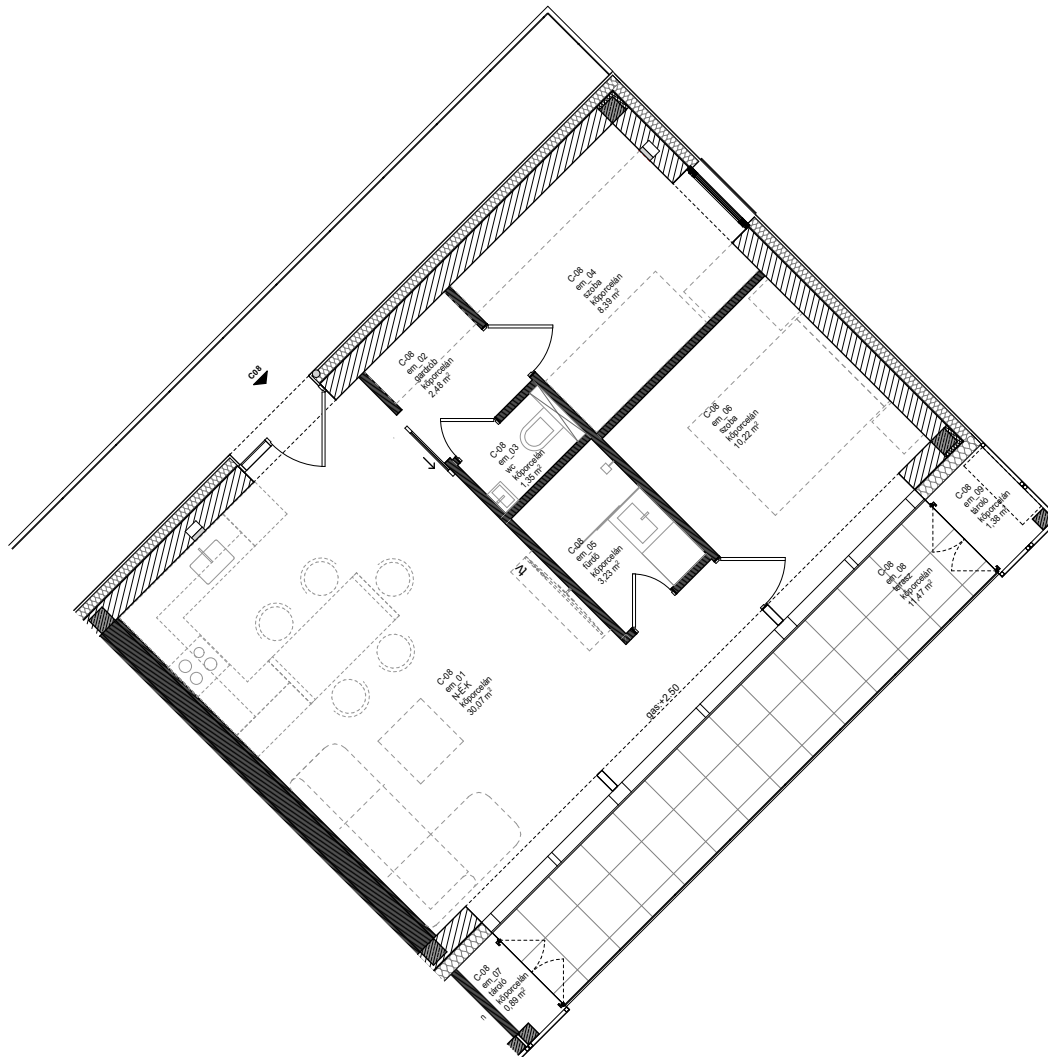

C08

C-08

em_01	N-É-K	30,07
em_02	gardrób	2,48
em_03	wc	1,35
em_04	szoba	8,39
em_05	fürdő	3,23
em_06	szoba	10,22
		55,74 m²
em_07	tároló	0,89
em_08	terasz	11,47
em_09	tároló	1,38
		13,74 m²