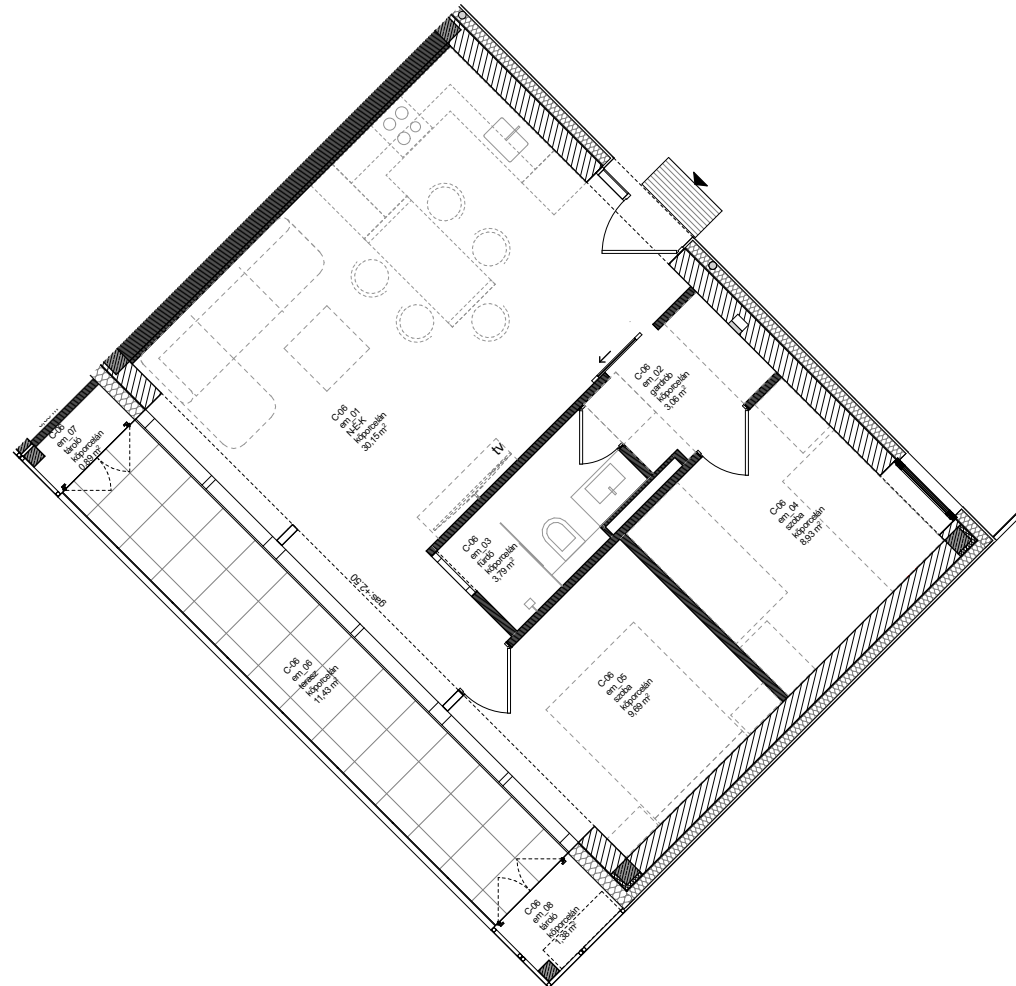

C06

C-06		
em_01	N-É-K	30,15
em_02	gardrób	3,06
em_03	irodó	3,79
em_04	szoba	8,93
em_05	szoba	9,69
		55,62 m²
em_06	terasz	11,43
em_07	tároló	0,89
em_08	tároló	1,38
		13,70 m²