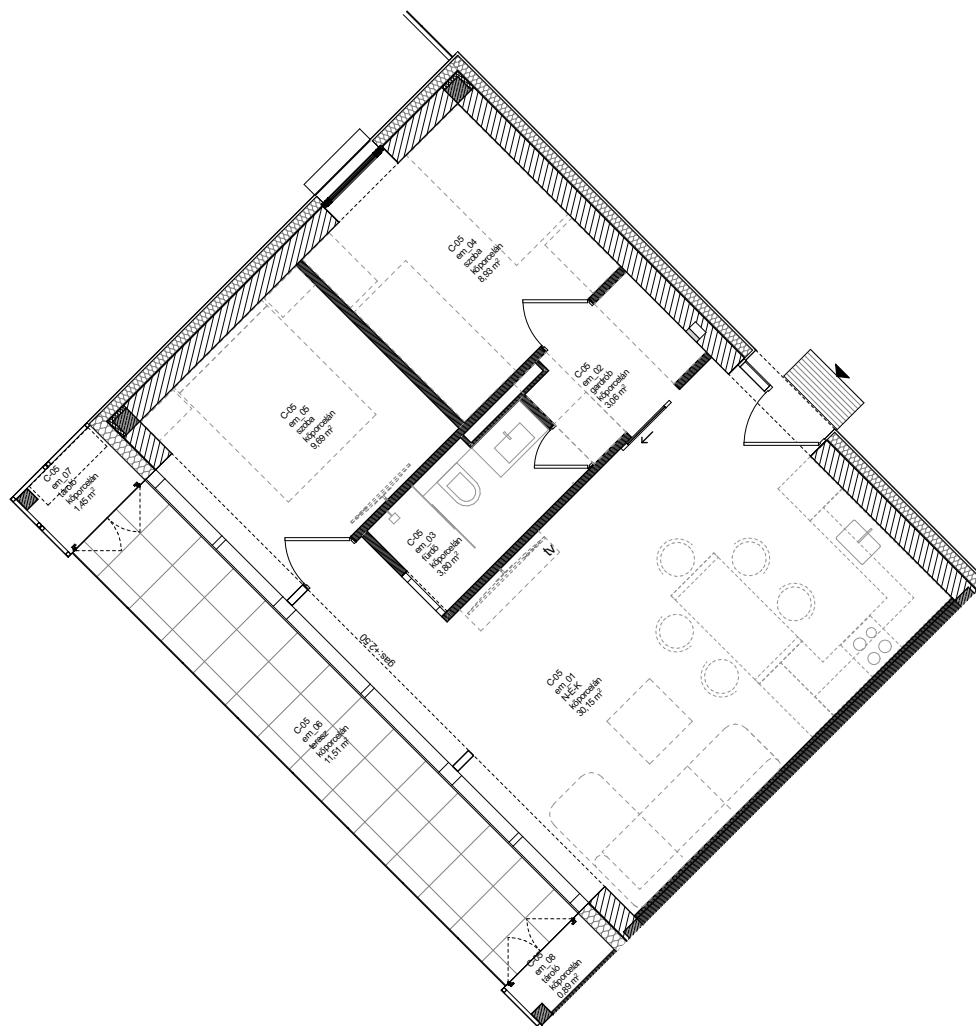

C05

C-05		
em_01	N-É-K	30,15
em_02	gardrób	3,06
em_03	fürdő	3,80
em_04	szoba	8,93
em_05	szoba	9,69
		<b>55,63 m<sup>2</sup></b>
em_06	terasz	11,51
em_07	tároló	1,45
em_08	tároló	0,89
		<b>13,85 m<sup>2</sup></b>