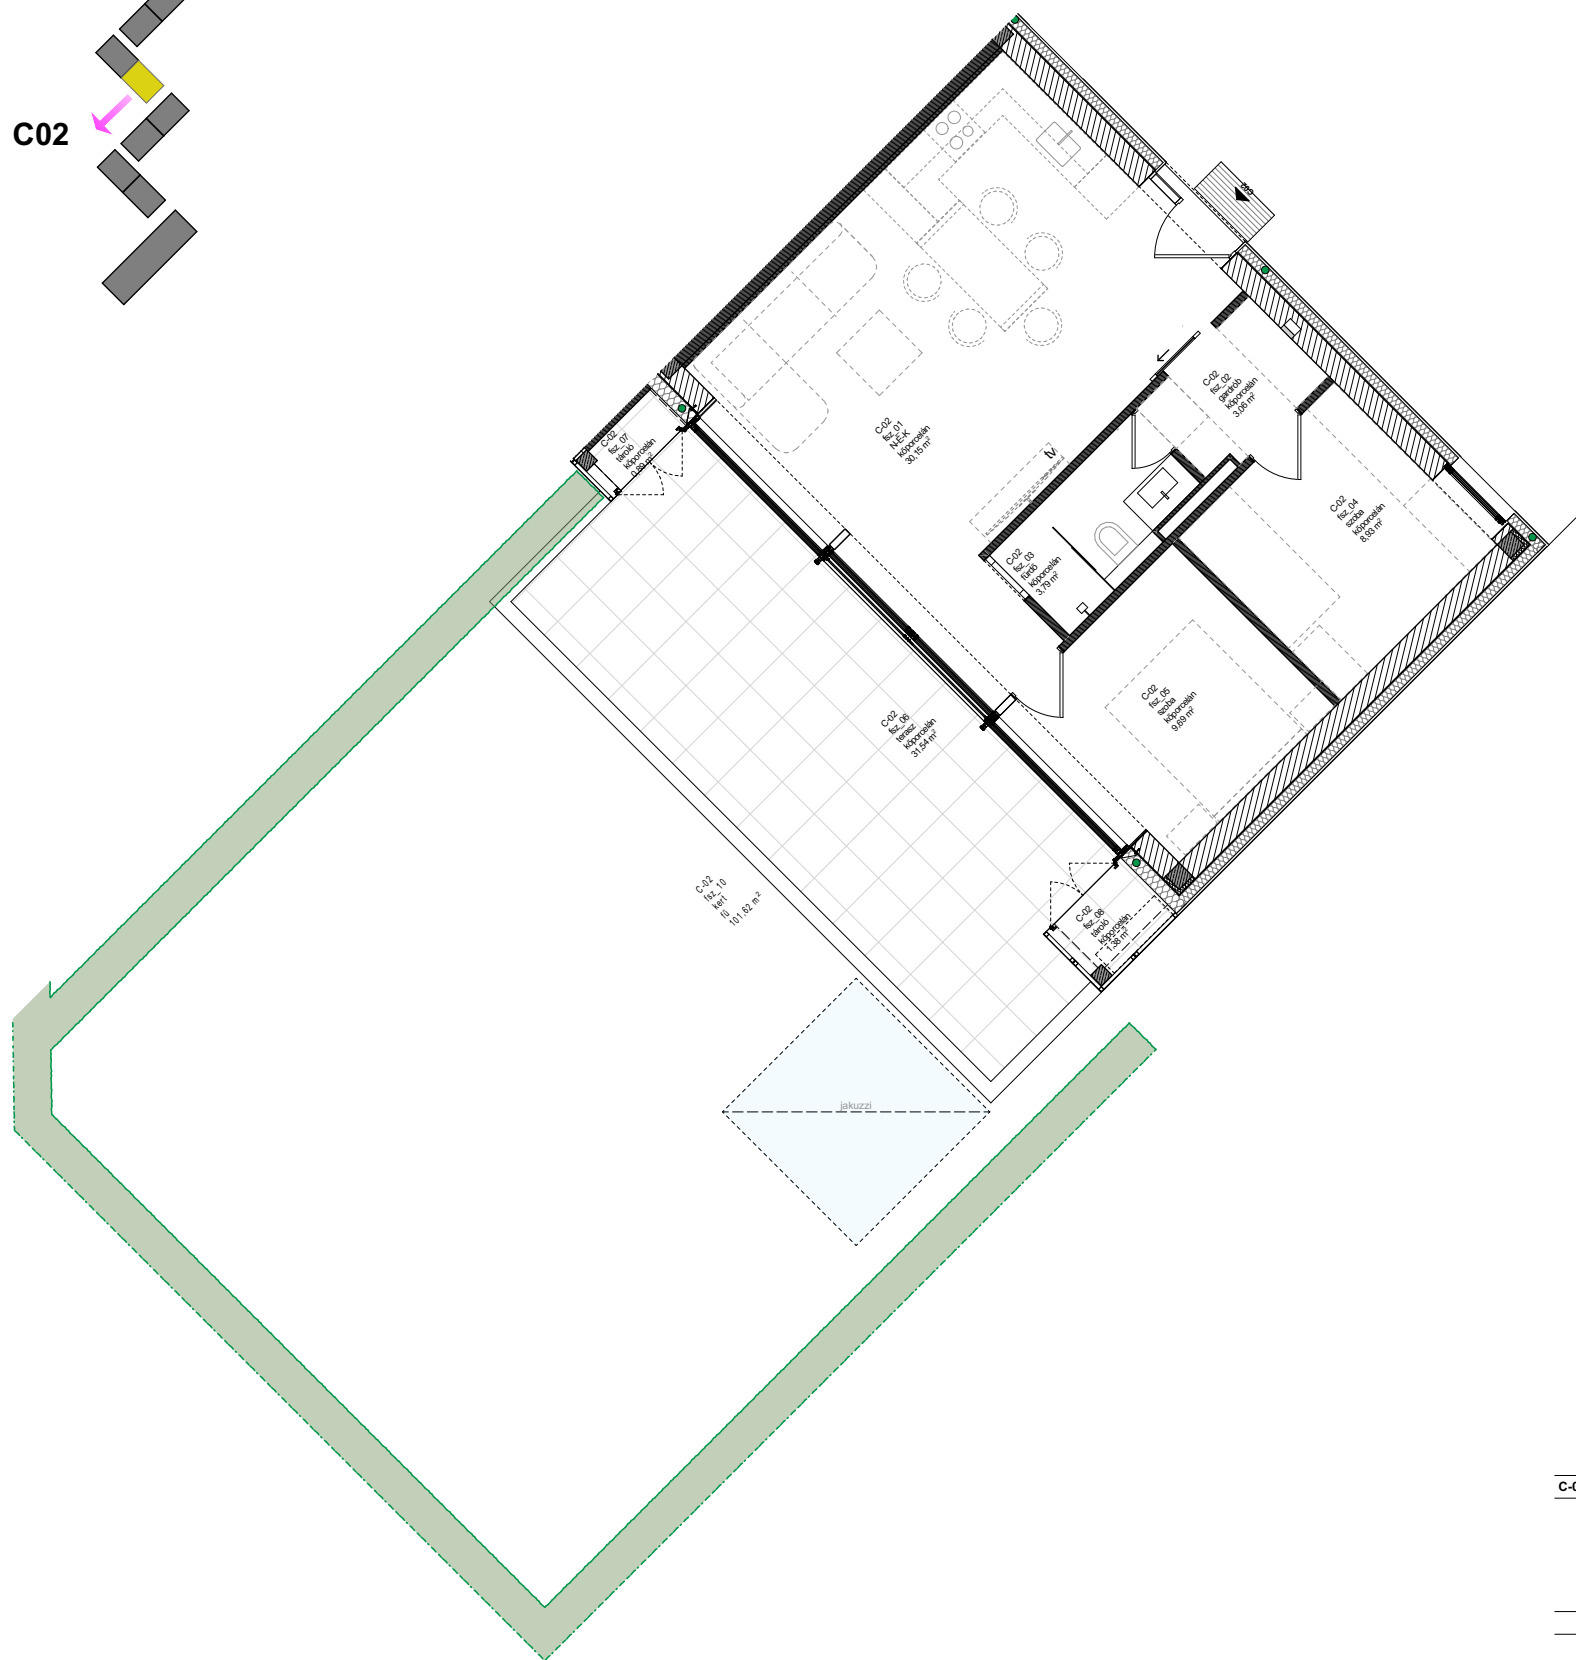

C02

C-02		
fsz_01	N-É-K	30,15
fsz_02	gardrób	3,06
fsz_03	fürdő	3,79
fsz_04	szoba	8,93
fsz_05	szoba	9,69
		55,62 m²

fsz_06	terasz	31,54
fsz_07	tároló	0,89
fsz_08	tároló	1,38
fsz_10	kert	101,62
		135,43 m²