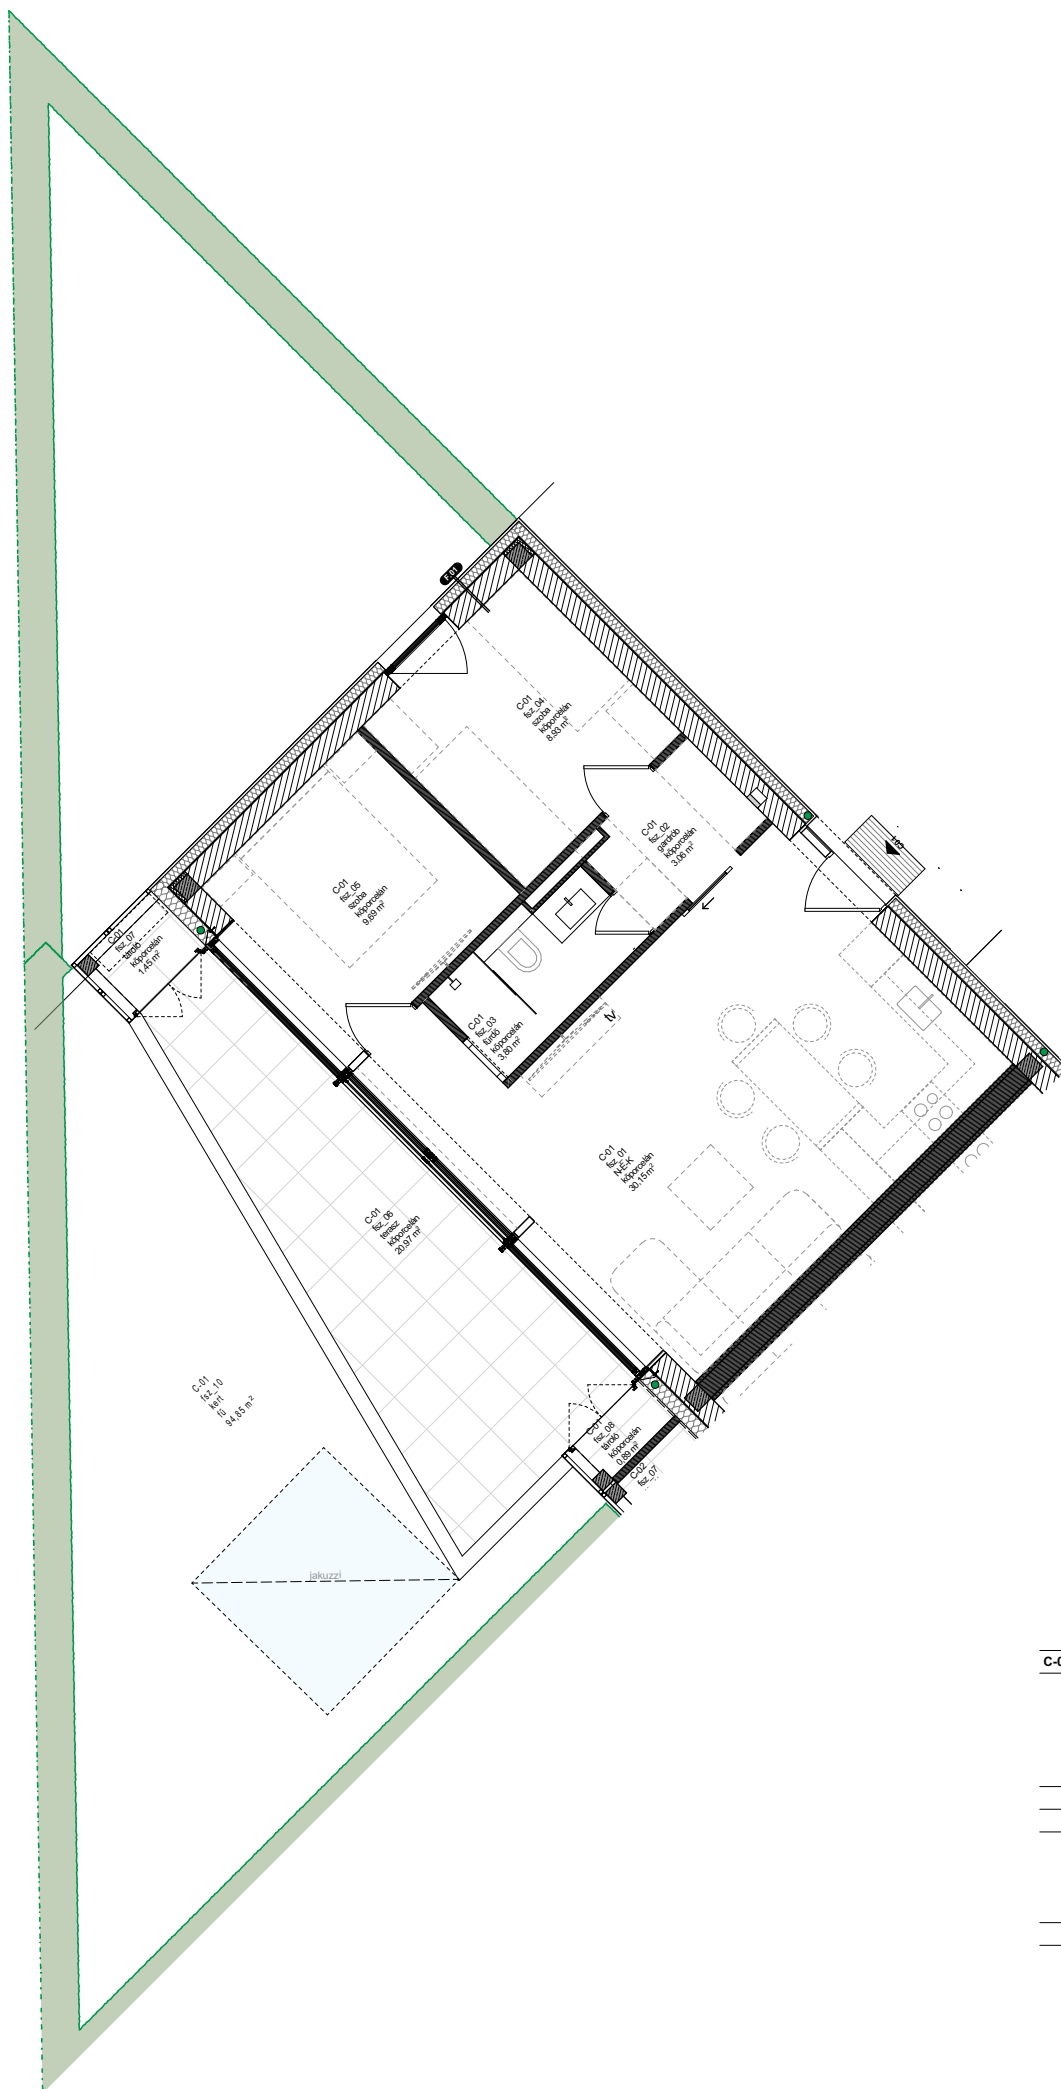

C01

C-01		
fsz_01	N-É-K	30,15
fsz_02	gardrób	3,06
fsz_03	fürdő	3,80
fsz_04	szoba	8,93
fsz_05	szoba	9,69
		<b>55,63 m<sup>2</sup></b>
fsz_06	terasz	20,97
fsz_07	tároló	1,45
fsz_08	tároló	0,89
fsz_10	kert	94,85
		<b>118,16 m<sup>2</sup></b>